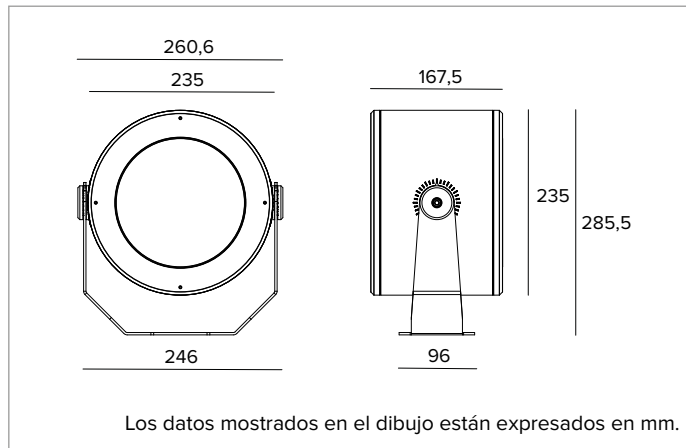

1E4000EL | DART Round Maxi

Proyector profesional orientable de LED

	4000K	H(m)	D(m)	Emax(lx)
	Ra80		46°	
	Fixture Power	71W	1	0.86 9463
	Source Flux	8969lm	2	1.71 2366
	Fixture Flux	6921lm	3	2.57 1051
	Efficacy	97lm/W	4	3.43 591
TS1781	Imax=1055cd/klm	Imax	9463cd	5 4.29 379

Rg: 97

CCT nominal: 4000K

Duración útil (L80/B10): >50000h tq +25°C

CARACTERÍSTICAS LUMINOTÉCNICAS

Versión MWFL: óptica de precisión facetada de aluminio anodizado especular, cristal moldeado difusivo.

Óptica: REFLECTOR

Color y acabado: Ferrite

Peso: 7,2Kg

Grado de protección: IP66

Resistencia mecánica: IK10

CARACTERÍSTICAS ELÉCTRICAS

Versión con driver electrónico ON-OFF integrado. Precableado con 1,5m de cable H07RN-F.

Potencia luminaria: 71W